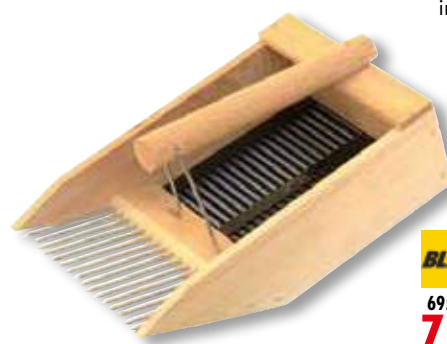

69710-40

1,50 €

NASTRO PER LEGATURA VIGOR

in pvc, dispenser 50 m, con tagliafilo

69720-10

1,60 €

COGLIBACCHE E MIRTILLI BLINKY

in legno