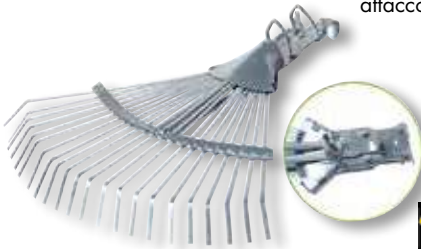

ZAPPE PER GIARDINO

forgiate, lunghezza 26/28 cm, occhio Ø 30 mm,
con manico 50 cm, quadro/corna

disponibile
anche:
con manico 50 cm,
cuore/corna
72360-20
€ 10,90
con manico 128 cm,
cuore/corna
72370-10
€ 13,50
con manico 128 cm,
quadro/corna
72370-20
€ 13,50

VIGOR
72360-10
10,90 €

ZAPPINI PER GIARDINO VIGOR

manicati 30 cm

disponibile:
quadro/corna
72240-10
cuore/corna
72240-30

VIGOR
72240
2,40 €

SCOPE RACCOGLIFOGLIE VIGOR

zincate,
raggio dentatura regolabile,
attacco conico

72400-20
4,60 €

SCOPE RACCOGLIFOGLIE VIGOR

zincate, raggio dentatura regolabile,
attacco morsetto

72405-10
4,50 €

SCOPE RACCOGLIFOGLIE VIGOR

raggi in acciaio, regolazione max apertura raggi
52 cm, lunghezza totale 157 cm, manico fisso